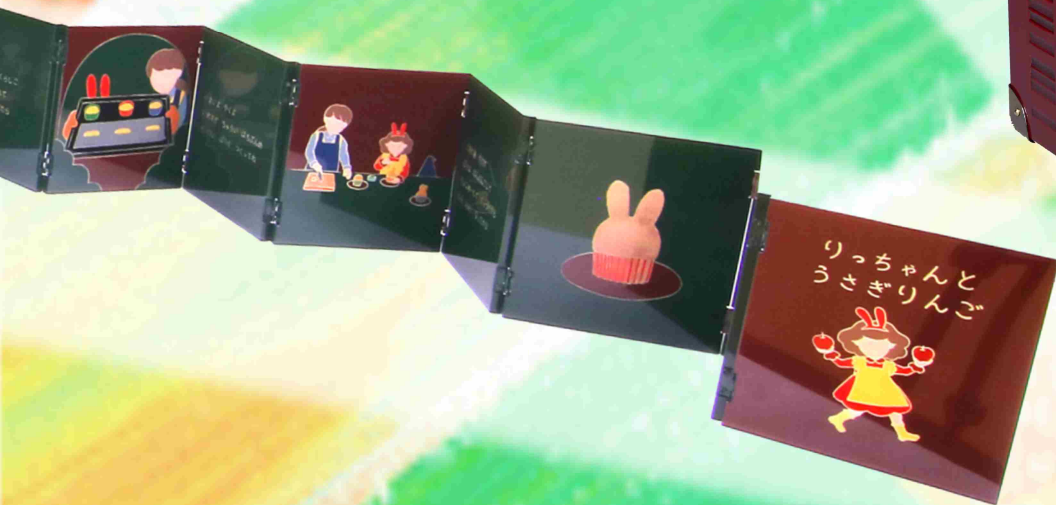

会期:令和6年9月13日(金)▷10月20日(日)午前9時~午後5時 会期中無休

会場:香川県文化会館1階香川漆芸ホール 観覧無料

主催:香川県漆芸研究所

香川県高松市番町一丁目10番39号 ☎ (087) 831-1814

<https://www.pref.kagawa.lg.jp/sitsugei/>